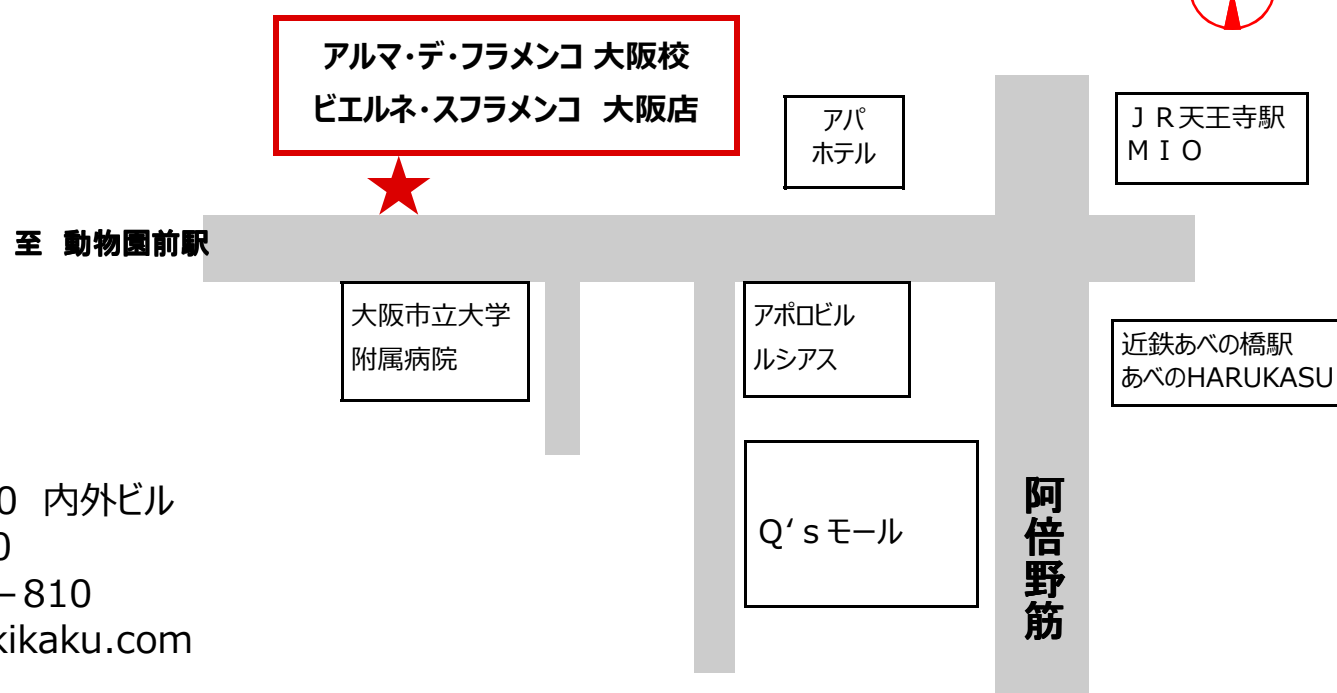

### ビエルネス・フラメンコ大阪店

タブラオ営業日 第4土曜日

開場時間 18:00 開演時間 18:30

- JR、地下鉄谷町線/御堂筋線「天王寺」駅、近鉄「阿部野橋」駅より徒歩7分
- 地下鉄堺筋線「動物園前」駅より徒歩5分