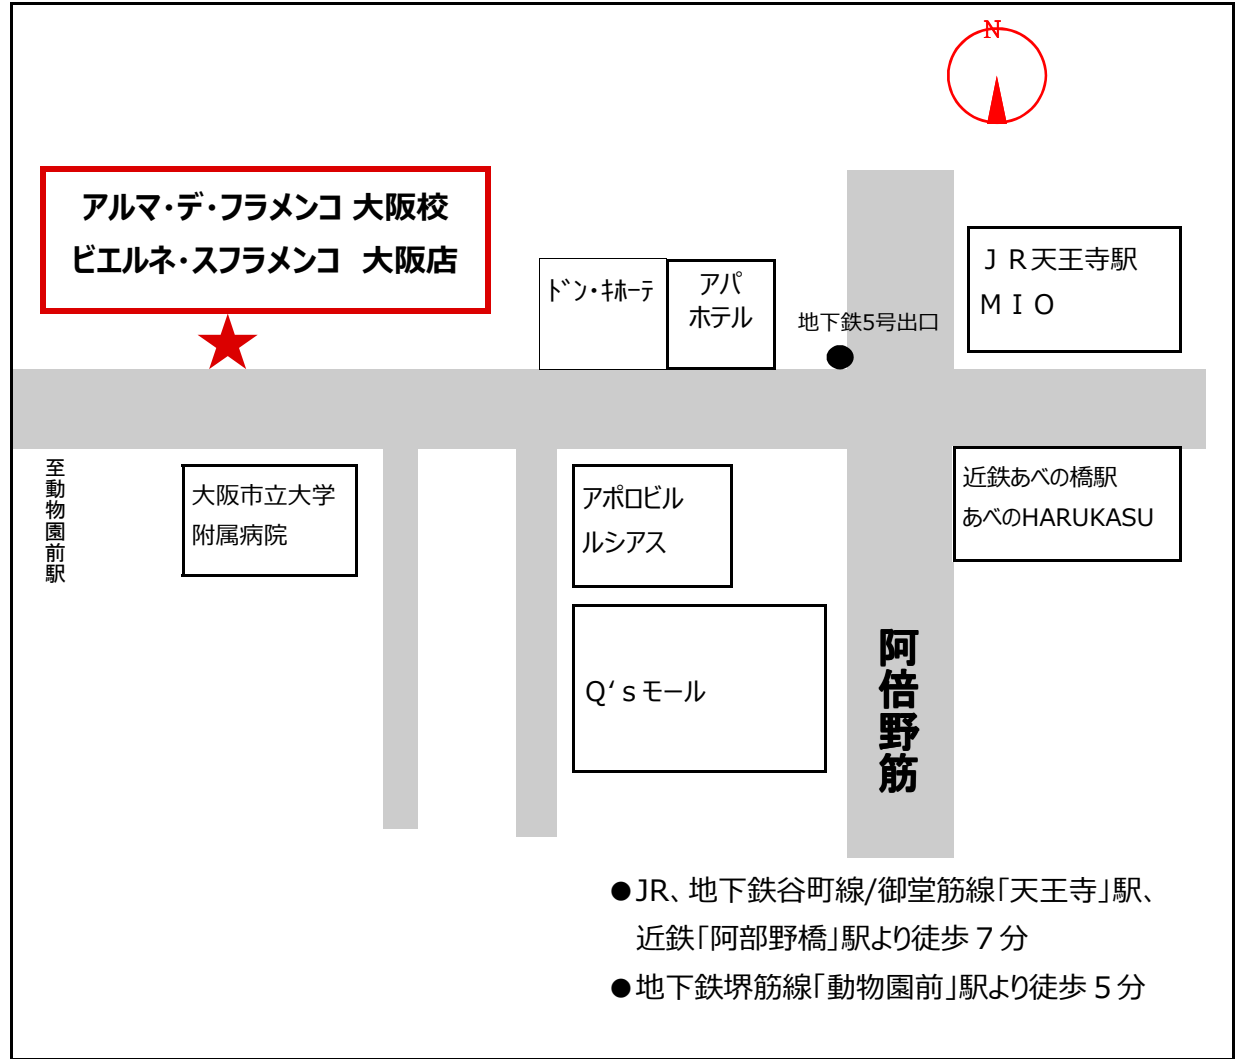

タブラオ営業日 第4土曜日

開場時間 18:00 開演時間 18:30

有限会社スペイン企画

〒545-0051

大阪市阿倍野区旭町1-1-30 内外ビル

TEL: 06-6631-7390

フリーダイヤル: 0120-036-810

E-mail: flamenco@spainkikaku.com