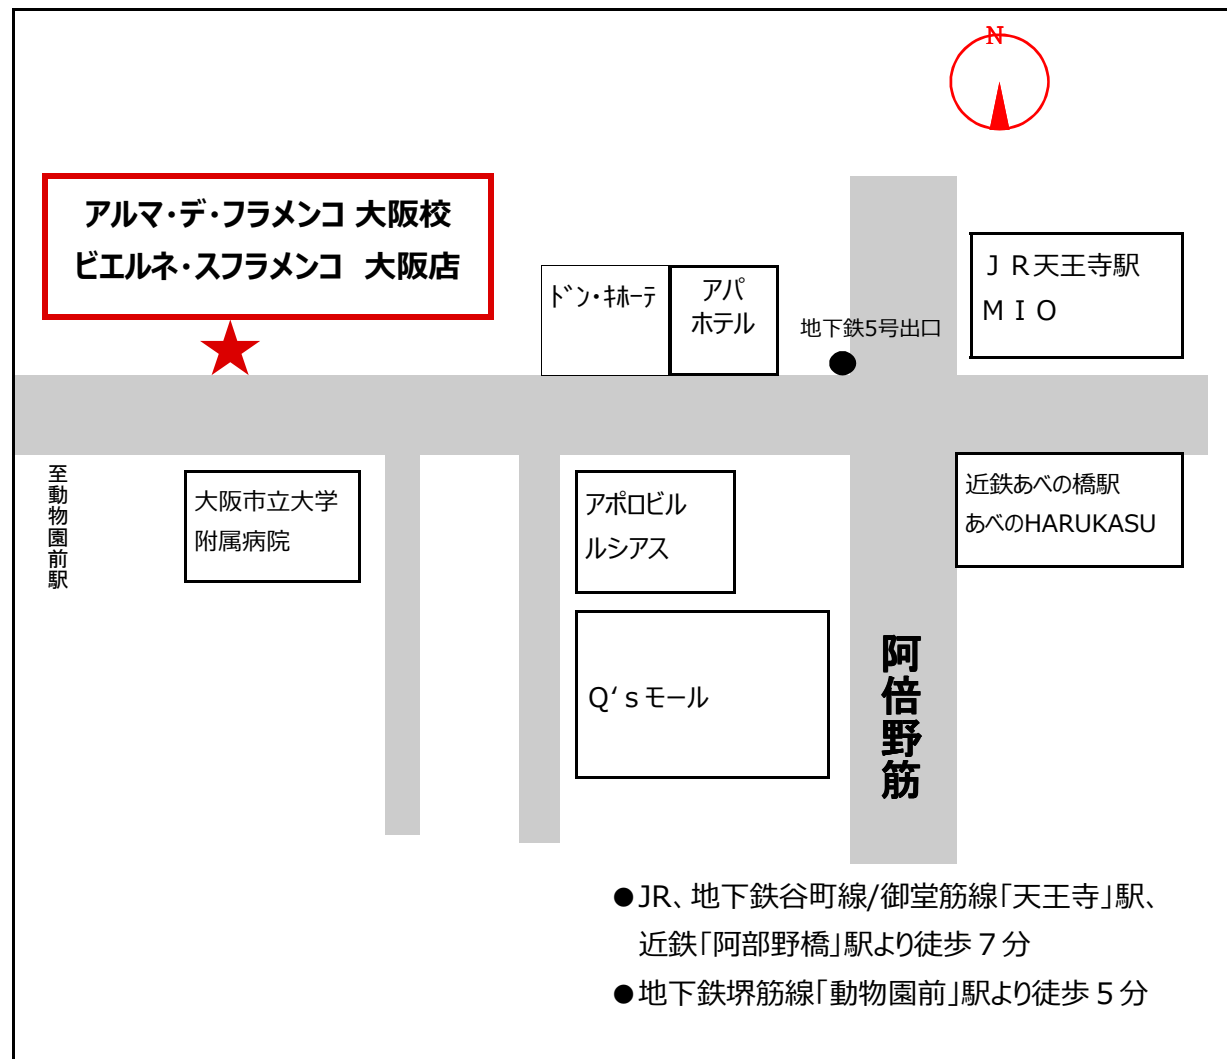

タブラオ営業日 第4土曜日

開場時間 18:00 開演時間 18:30

有限会社スペイン企画

〒545-0051

大阪市阿倍野区旭町1-1-30 内外ビル

TEL: 06-6631-7390

フリーダイヤル: 0120-036-810

E-mail: flamenco@spainkikaku.com